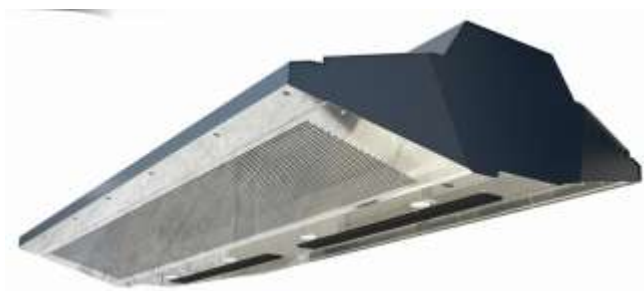

Воздушная завеса КЭВ-П6161А

Описание

Воздушная завеса Космос для горизонтальной установки в помещениях с дизайнерским интерьером

Комплектация

Воздушная завеса Космос, пульт управления HL18, комплект крепежных кронштейнов, паспорт.

Длина завесы	1.5	
Тип завесы	Интерьерная	
Серия	600 Космос	
Степень защиты	IP21	
Источник тепла	без нагрева	
Параметры питающей сети, В/Гц	220/50	
Расход воздуха, м3/час	2700-3500-4200	
Скорость воздуха на выходе из сопла, м/с	11.3	
Эффективная длина струи, м	4.5	
Длина, мм	1545	
Ширина, мм	1100	
Высота, мм	420	
Масса, кг	42	
Цвет	синий RAL 5011	
Максимальный ток при номинальном напряжении, А	2.4	
Потребляемая мощность двигателя, Вт	530	
Звуковое давление на расстоянии 5 м, дБ (А)	64	
Способ установки при монтаже	горизонтально	
Декларация о соответствии ТС		

Киргизия (996)312-96-26-47

Казахстан (772)734-952-31

Таджикистан (992)427-82-92-69

Эл. почта thm@nt-rt.ru || Сайт: <http://teplomash.nt-rt.ru>

Воздушная завеса КЭВ-П6162А

Описание

Воздушная завеса Космос для горизонтальной установки в помещениях с дизайнерским интерьером

Воздушная завеса КЭВ-П6151А

Описание

Воздушная завеса Галактика для горизонтальной установки в помещениях с дизайнерским интерьером

Длина завесы	1
Тип завесы	Интерьерная
Серия	600 Галактика
Степень защиты	IP21
Источник тепла	без нагрева
Параметры питающей сети, В/Гц	220/50